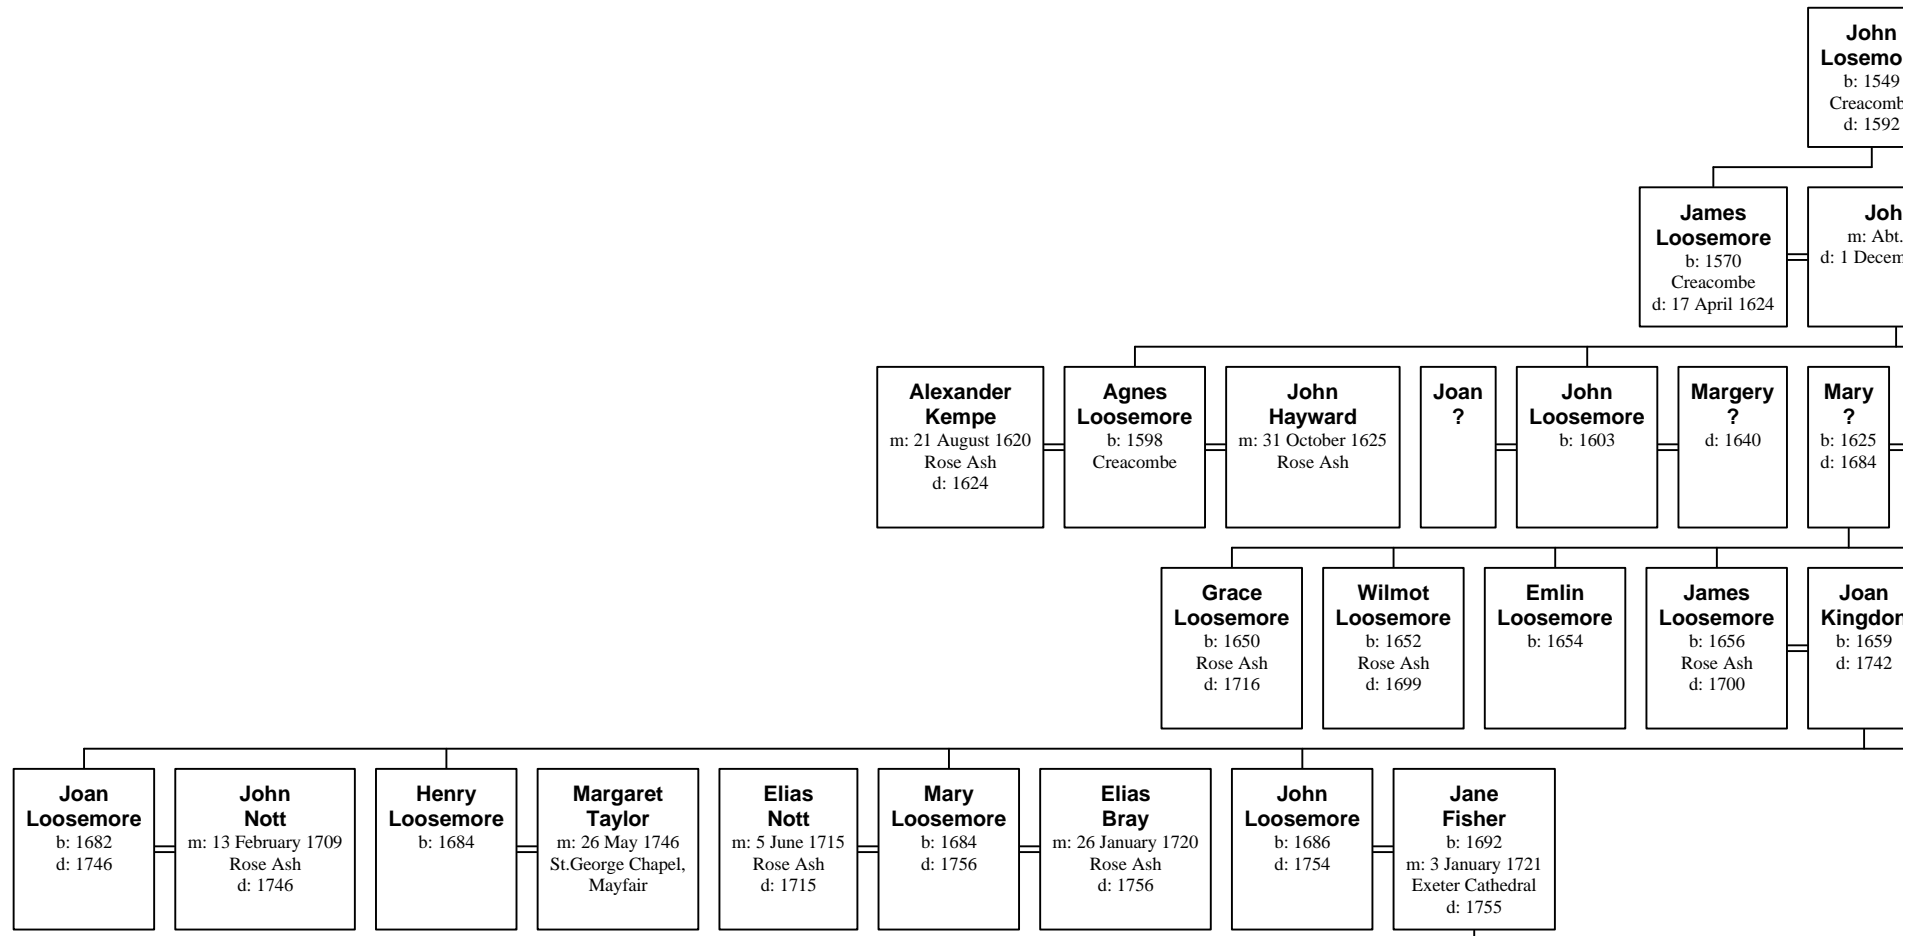

## Symons from Rockbear

**Genealogy Website**

**John Loosemore**  
 b: 1549  
 m: Rose Ash  
 d: 1592

**Johan**  
 n: Abt. 1597  
 December 1644